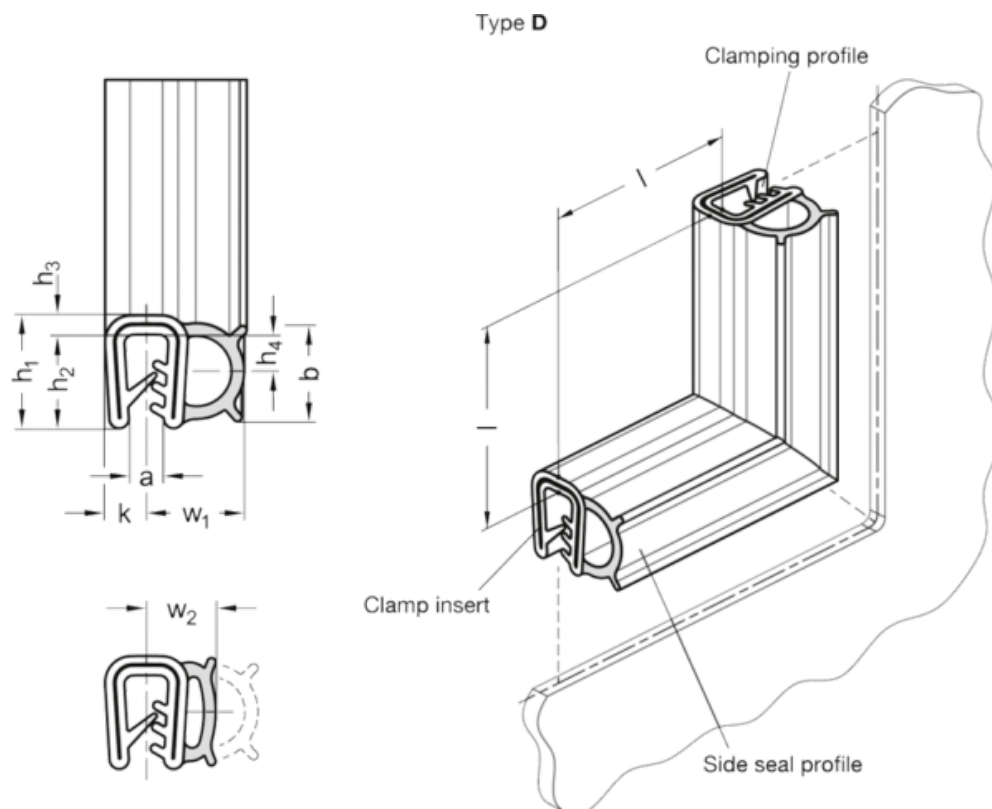

Varenummer: 202181NBR13D630
 Beskrivelse: E+G tætningsliste GN 2181-NBR-13-D-630

Mål

a = 1 - 3.5

b = 11

h1 = 13

h2 = 10.75

h3 = 2.25

h4 = 4.5

l = 630 ±4

k = 4.75

Vægt i (g) = 180

w1 = 11.25

w2 up to 50% deformation = 8.75